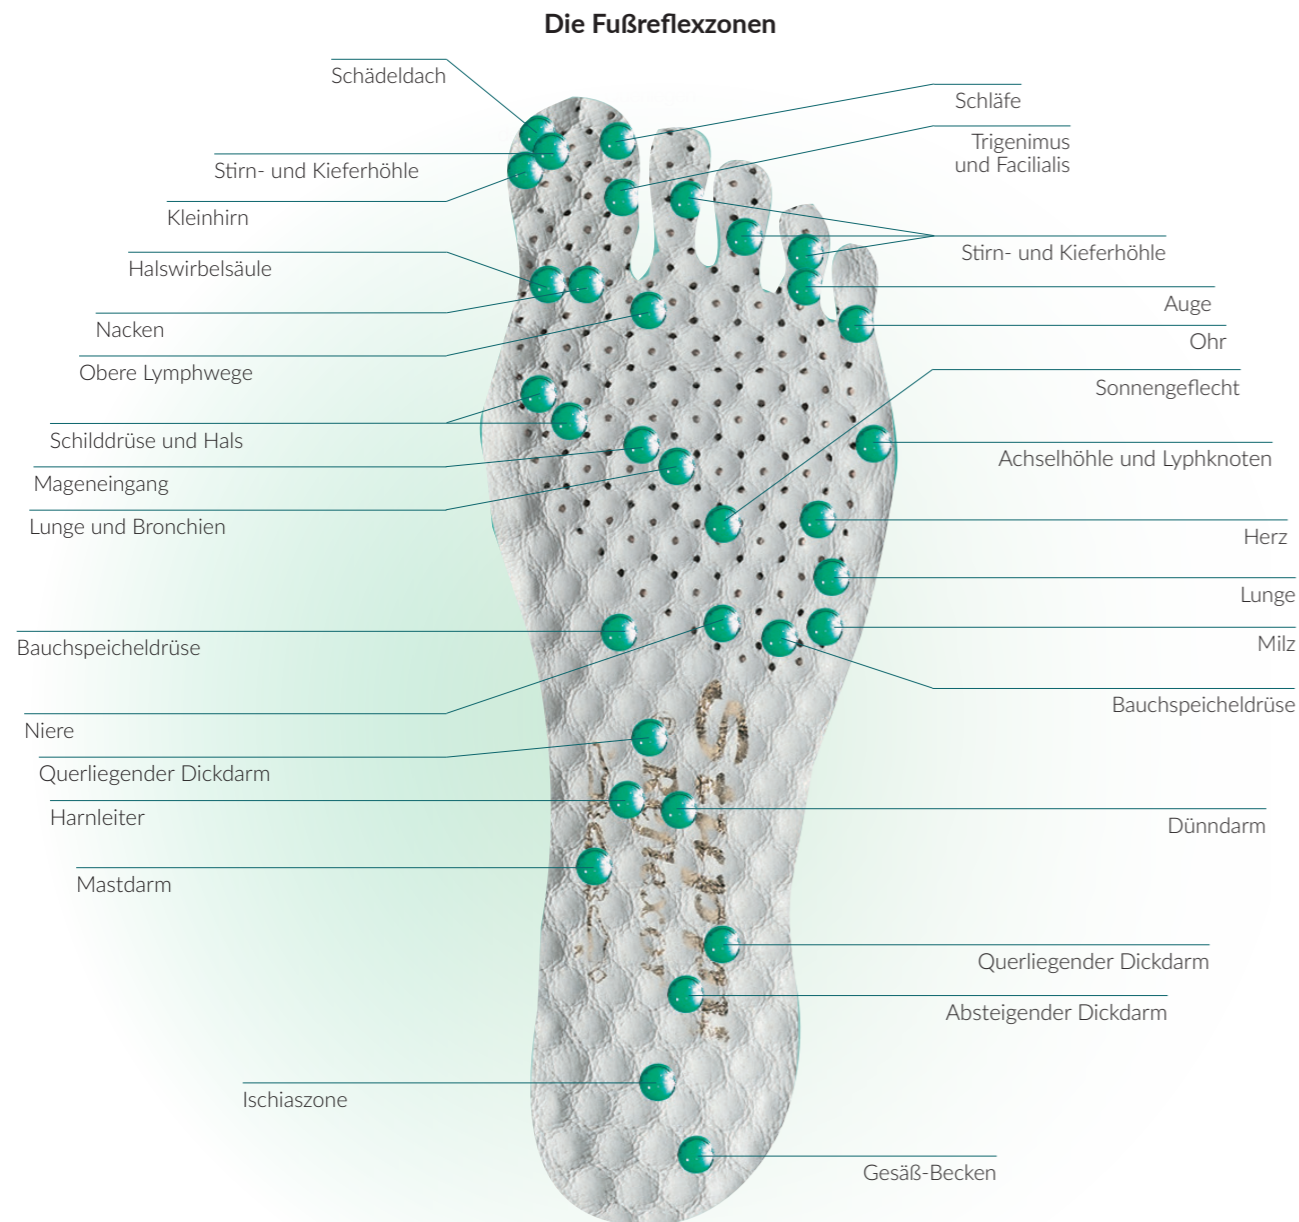

Stuppy.

Fühlen Sie sich wohl.

Wohlbefinden bei jedem Schritt...

**NEUE
KOLLEKTION**

Anspruchsvolle Füße brauchen gute Entscheidungen.

Stuppy Reflexor®-Aktivschuhe - handgenäht - stimulieren Ihren Organismus!

Die Reflexor-Aktivsohle sorgt für Gesundheit, Sicherheit und außergewöhnlichen Komfort

Ihre Füße verrichten Tag für Tag Schwerarbeit. Dabei sollte man sie bei jedem Schritt so gut es geht unterstützen. Mit den Reflexor-Aktivschuhen von Stuppy gönnen Sie Ihren Füßen einen entspannenden Massage-Effekt. Das bequeme, atmungsaktive Fußbett und die flexible, stoßdämpfende Laufsohle wirken angenehm entspannend bei Stress und belebend bei Müdigkeit. Die weiche Lederdecksohle und die Moosgumminoppen bewirken „Schritt für Schritt“ einen wohltuenden Massage-Effekt. Dadurch wird Ihr Organismus stimuliert und Ihr Wohlbefinden steigert sich merklich.

- Weiche Lederdecksohle mit Moosgumminoppen
- Durchblutungsfördernd durch Massageeffekt:
Regt die Fußreflexzonen an, stimuliert den Organismus und steigert das Wohlbefinden
- Anatomisches, atmungsaktives Fußbett